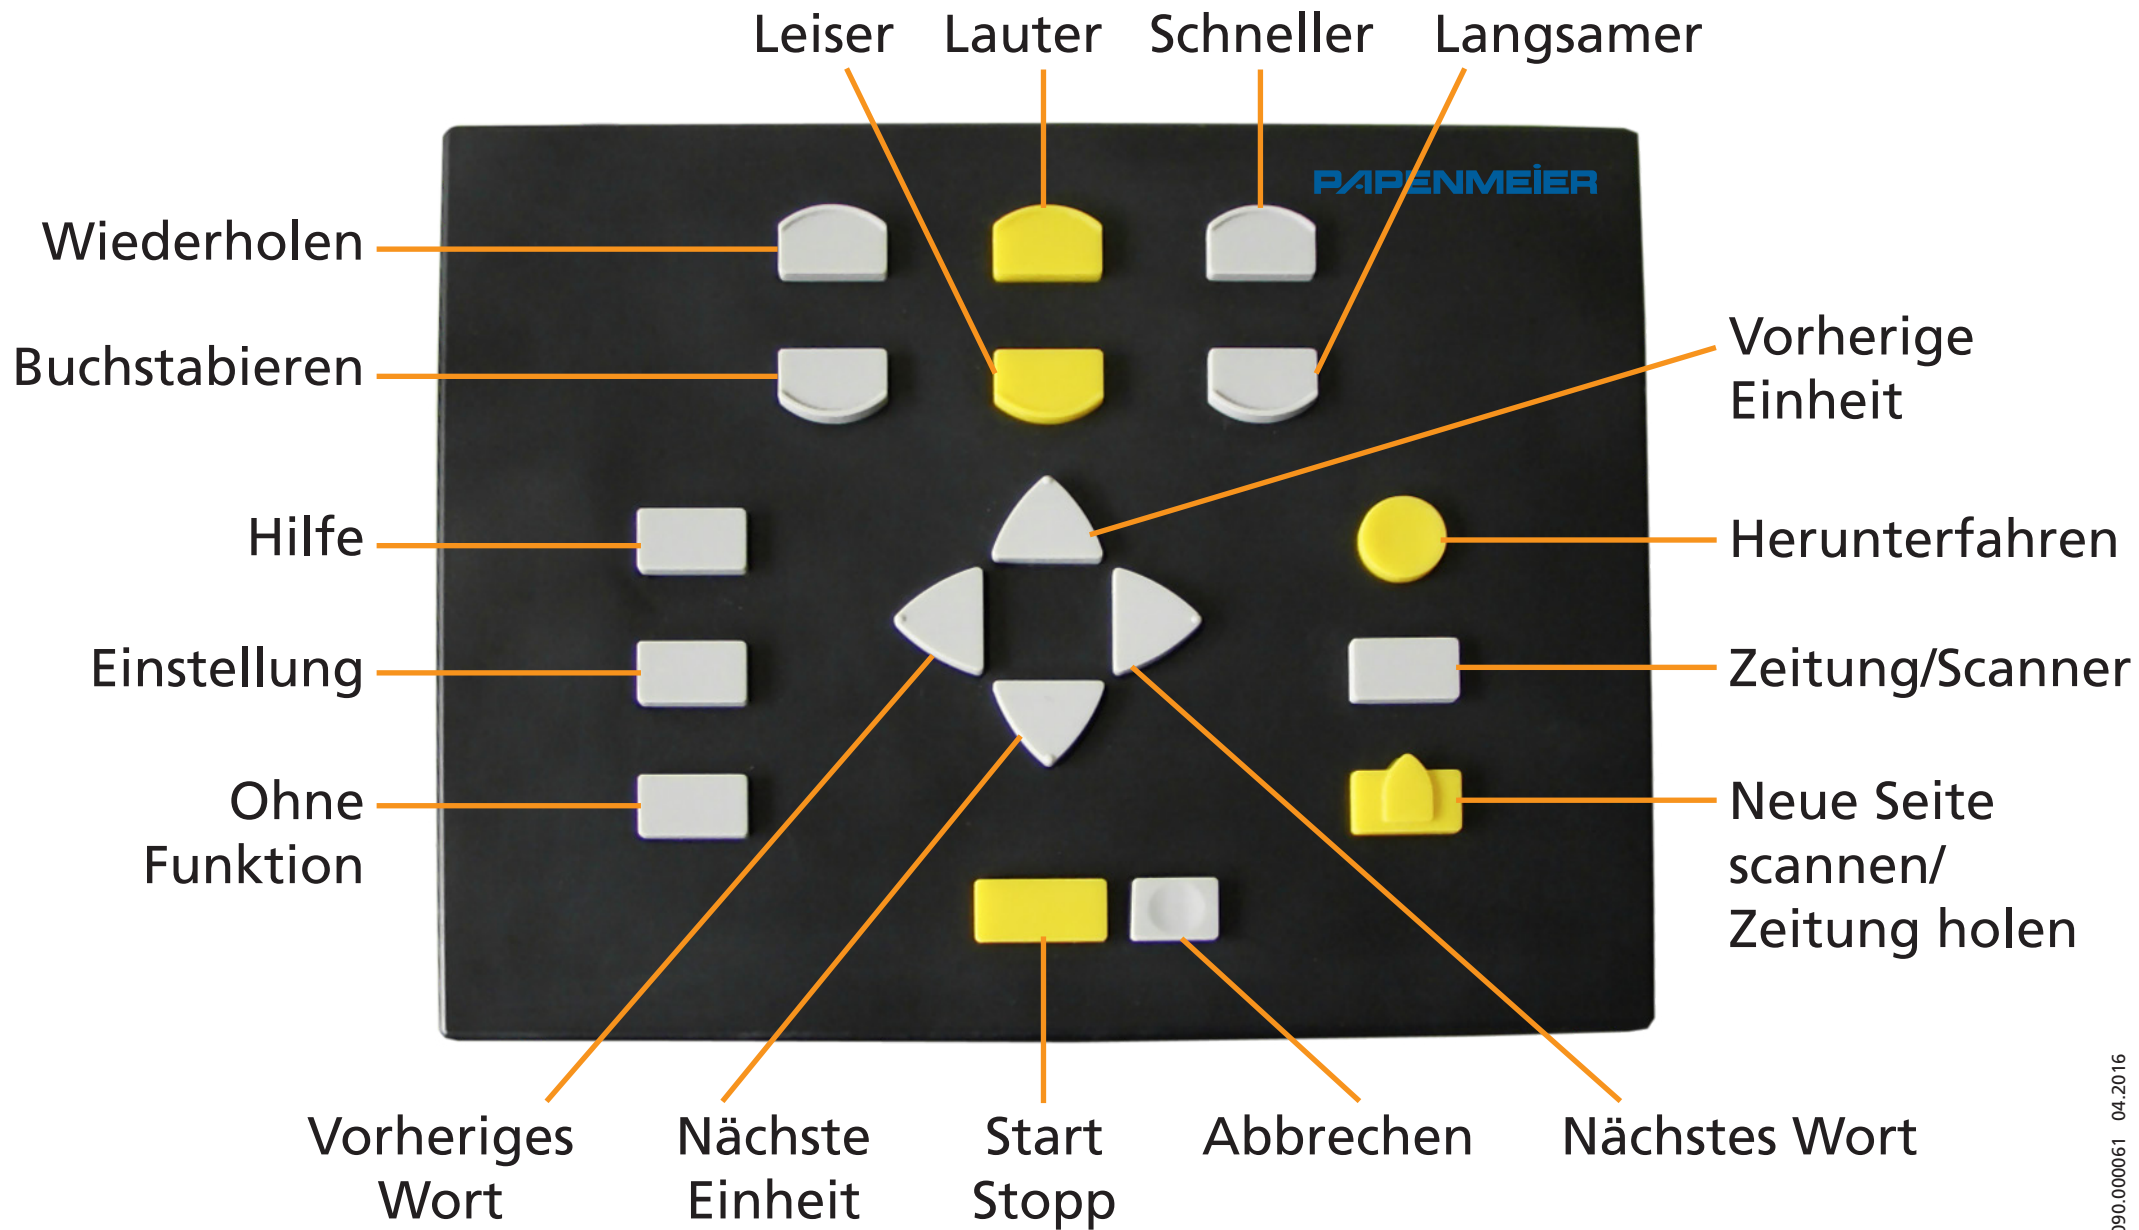

UniversalReader Compact II

UniversalReader Compact II

Tastenerklärung

PAPENMEIER