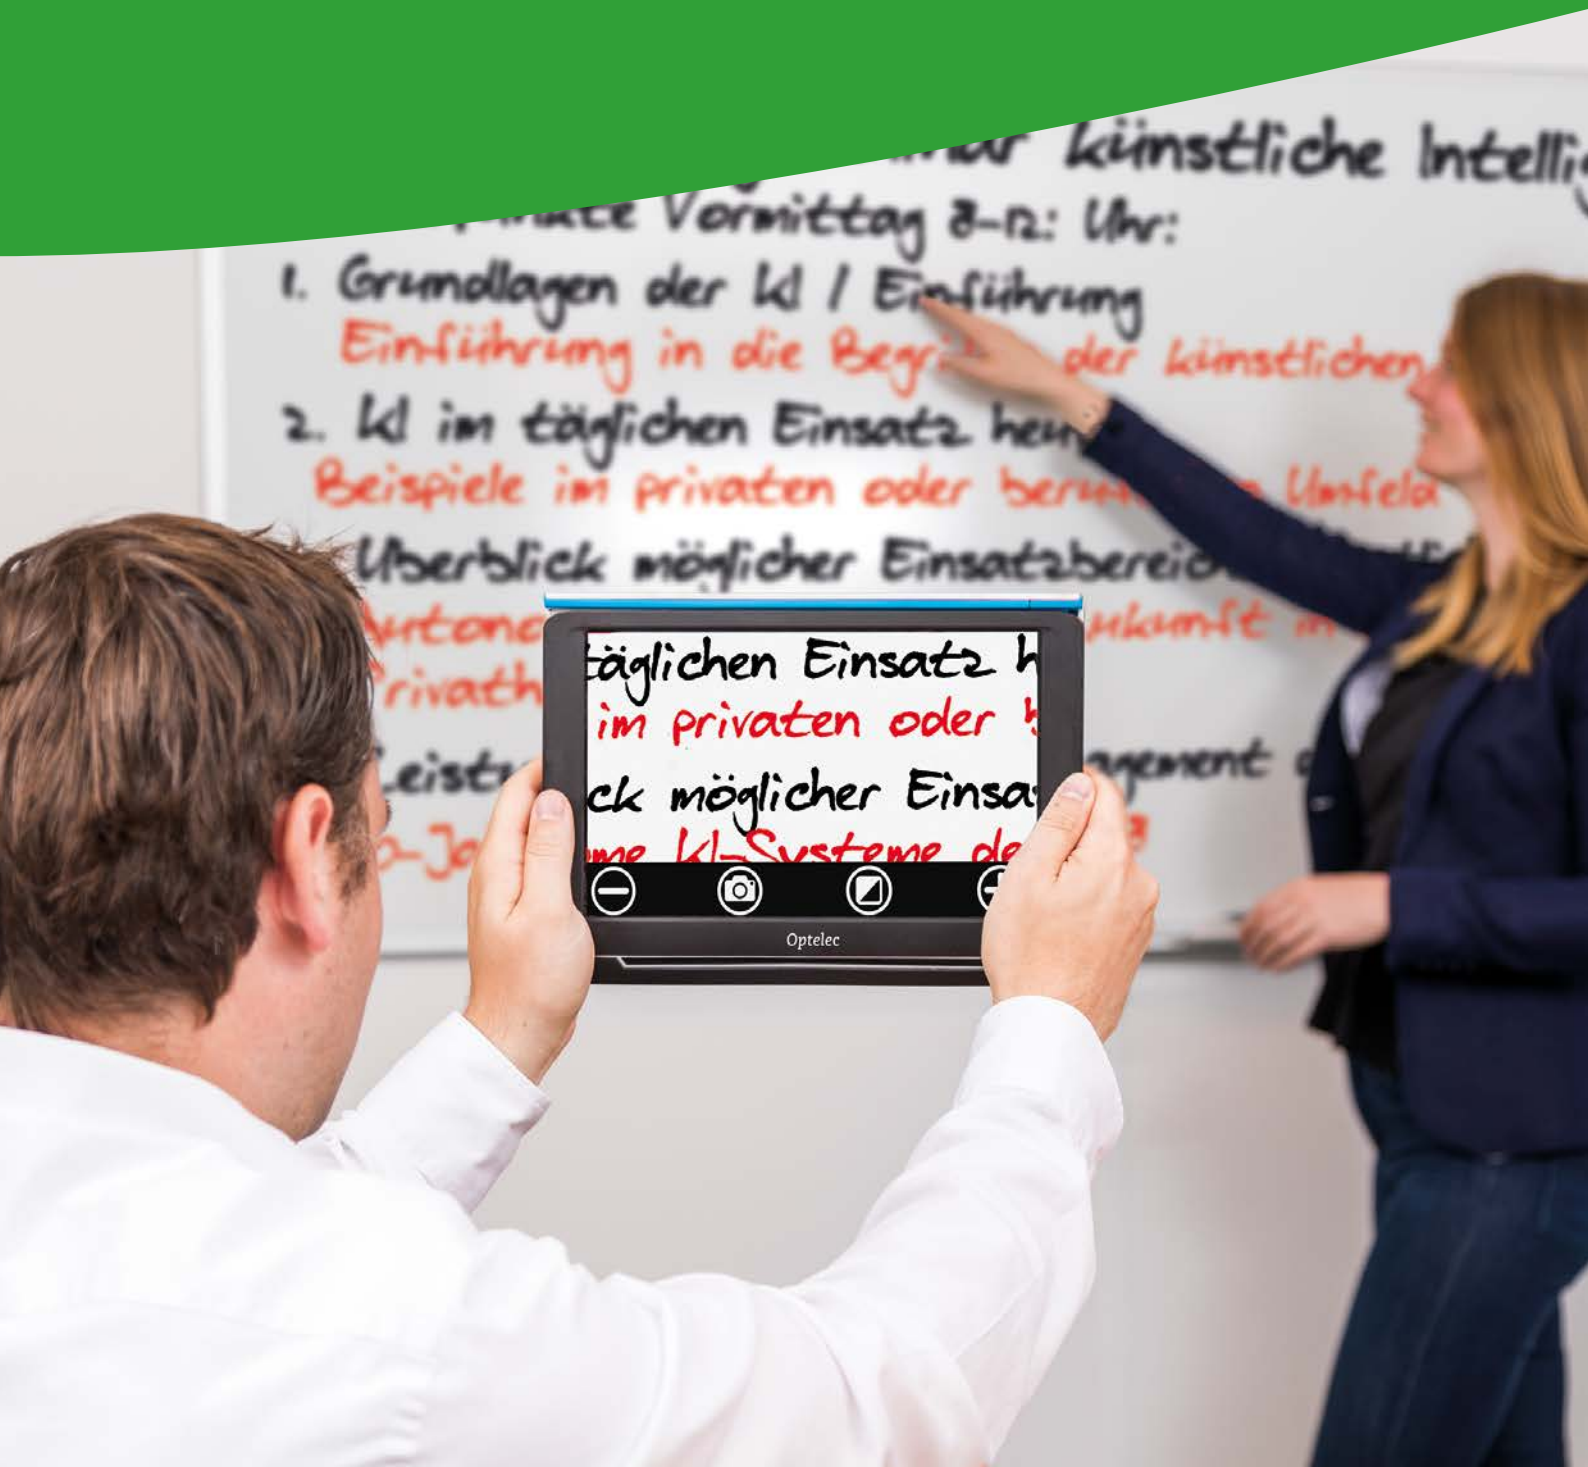

Compact

10HD & 10HD Speech

Mobiles Bildschirmlesegerät

technisch führend - menschlich nah

PAPENMEIER

RehaTechnik

Compact 10HD und Compact 10HD Speech

Seinen Alltag möchte jeder Mensch so selbstständig wie möglich gestalten. Auf das Verständnis und die Hilfe fremder Personen angewiesen zu sein, nur um Kleingedrucktes zu lesen oder Formulare auszufüllen, kann bisweilen sehr unangenehm sein. Mit Compact 10HD bzw. Compact 10HD Speech haben Sie jederzeit eine große elektronische Lupe.

FUNKTIONEN

Vergrößerung	
Kameras mit 13 MP-HD Autofokus	
10 Zoll HD-Touch-Bildschirm	
Darstellung in Echtfarbe und weiteren Farbkombinationen	
Schnappschuss-Speicher	
Akku Lauf-/Ladezeit	
Klappbarer Kameraarm	
Miracast-Drahtlosverbindung	
Aufklappbarer Leseständer	
Texterkennung	
Vorlesefunktion (>30 Sprachen)	
Integrierter Lautsprecher	
Bluetooth-Headset Anschluss (ab V4.0)	

	Compact 10HD	Compact 10HD Speech
Vergrößerung	ja	ja
Kameras mit 13 MP-HD Autofokus	ja	ja
10 Zoll HD-Touch-Bildschirm	ja	ja
Darstellung in Echtfarbe und weiteren Farbkombinationen	16	16
Schnappschuss-Speicher	ja	ja
Akku Lauf-/Ladezeit	3,5 h/4,5 h	3,5 h/4,5 h
Klappbarer Kameraarm	ja	ja
Miracast-Drahtlosverbindung	ja	ja
Aufklappbarer Leseständer	ja	ja
Texterkennung	nein	ja
Vorlesefunktion (>30 Sprachen)	nein	ja
Integrierter Lautsprecher	nein	ja
Bluetooth-Headset Anschluss (ab V4.0)	nein	ja

Technische Daten:

- Abmessungen: 26,2 x 18,7 x 3,2 cm (B x H x T)
- Gewicht: 915 g
- Bildschirm:
 - Diagonale: 25,4 cm (10 Zoll)
 - Auflösung: 1280 x 800 Pixel
 - Kontrast: 800:1
 - Helligkeit: 450 cd/qm